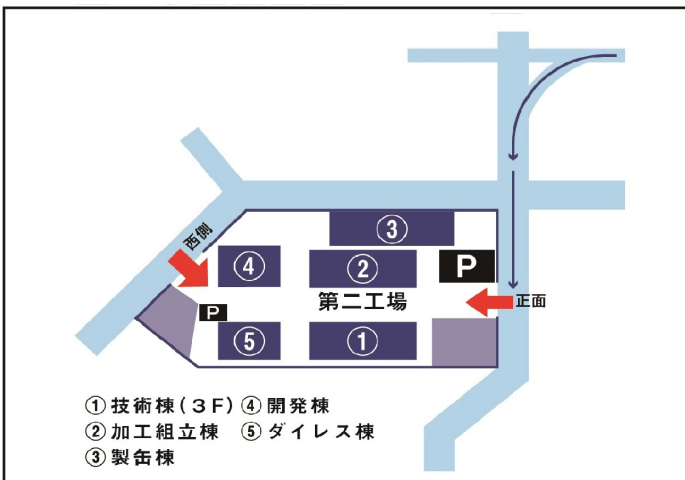

🚆+🚕 富士宮駅から本社まで…………… 約10分(タクシー)

🚆+🚕 新富士駅から本社まで…………… 約40分(タクシー)

🚗 富士 I.C. から本社まで…………… 約25分  
(富士 I.C.→分岐：西富士道路方面)

🚗 新富士 I.C. から本社まで…………… 約20分  
(新富士 I.C.→分岐：西富士道路方面→分岐：富士宮方面)

🚗 本社から第二工場まで…………… 約5分

## 第二工場詳細図