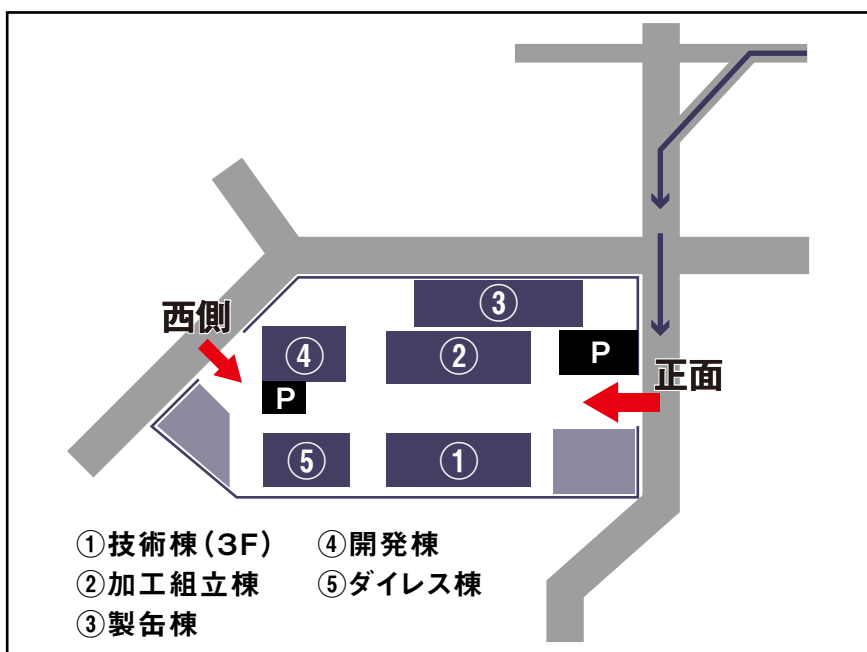

- + 富士宮駅から本社まで 約10分(タクシー)
- + 新富士駅から本社まで 約40分(タクシー)
- 富士I.C.から本社まで 約25分
(富士I.C.→分岐:西富士道路方面)
- 新富士I.C.から本社まで 約20分
(富士I.C.→分岐:西富士道路方面→分岐:富士宮方面)
- 本社から第二工場まで 約5分

【第二工場詳細図】

【連絡先】

本 社	〒418-0004 静岡県富士宮市三園平555 TEL 0544-27-0361
第二工場	〒418-0006 静岡県富士宮市外神上和田500-2 TEL 0544-58-7261
第三工場	〒418-0004 静岡県富士宮市宮原392-2 TEL 0544-24-0831