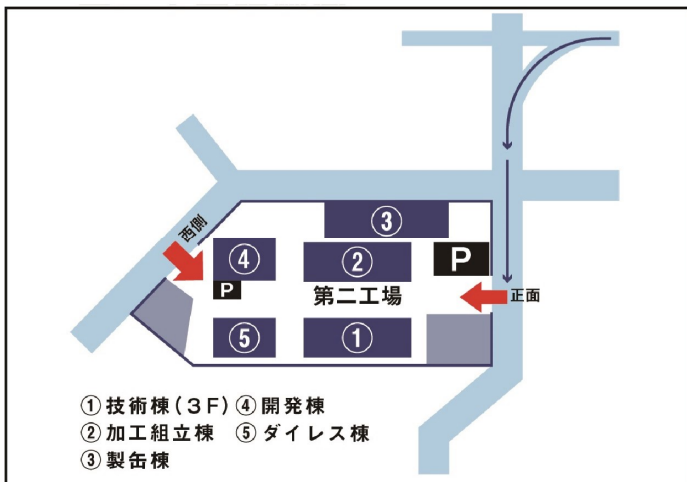

🚗+🚗 富士宮駅から本社まで…………… 約10分(タクシー)

🚗+🚗 新富士駅から本社まで…………… 約40分(タクシー)

🚗 富士 I.C. から本社まで…………… 約25分
(富士 I.C.→分岐：西富士道路方面)

🚗 新富士 I.C. から本社まで…………… 約20分
(新富士 I.C.→分岐：西富士道路方面→分岐：富士宮方面)

🚗 本社から第二工場まで…………… 約5分

至 名古屋

東海道新幹線

新富士駅

至 東京

第二工場詳細図

- ① 技術棟 (3F) ④ 開発棟
- ② 加工組立棟 ⑤ ダイレス棟
- ③ 製缶棟

連絡先

本 社 〒418-0004
静岡県富士宮市三園平555
TEL 0544-27-0361

第二工場 〒418-0006
静岡県富士宮市外神上和田500-2

第三工場 〒418-0005
静岡県富士宮市宮原392-2